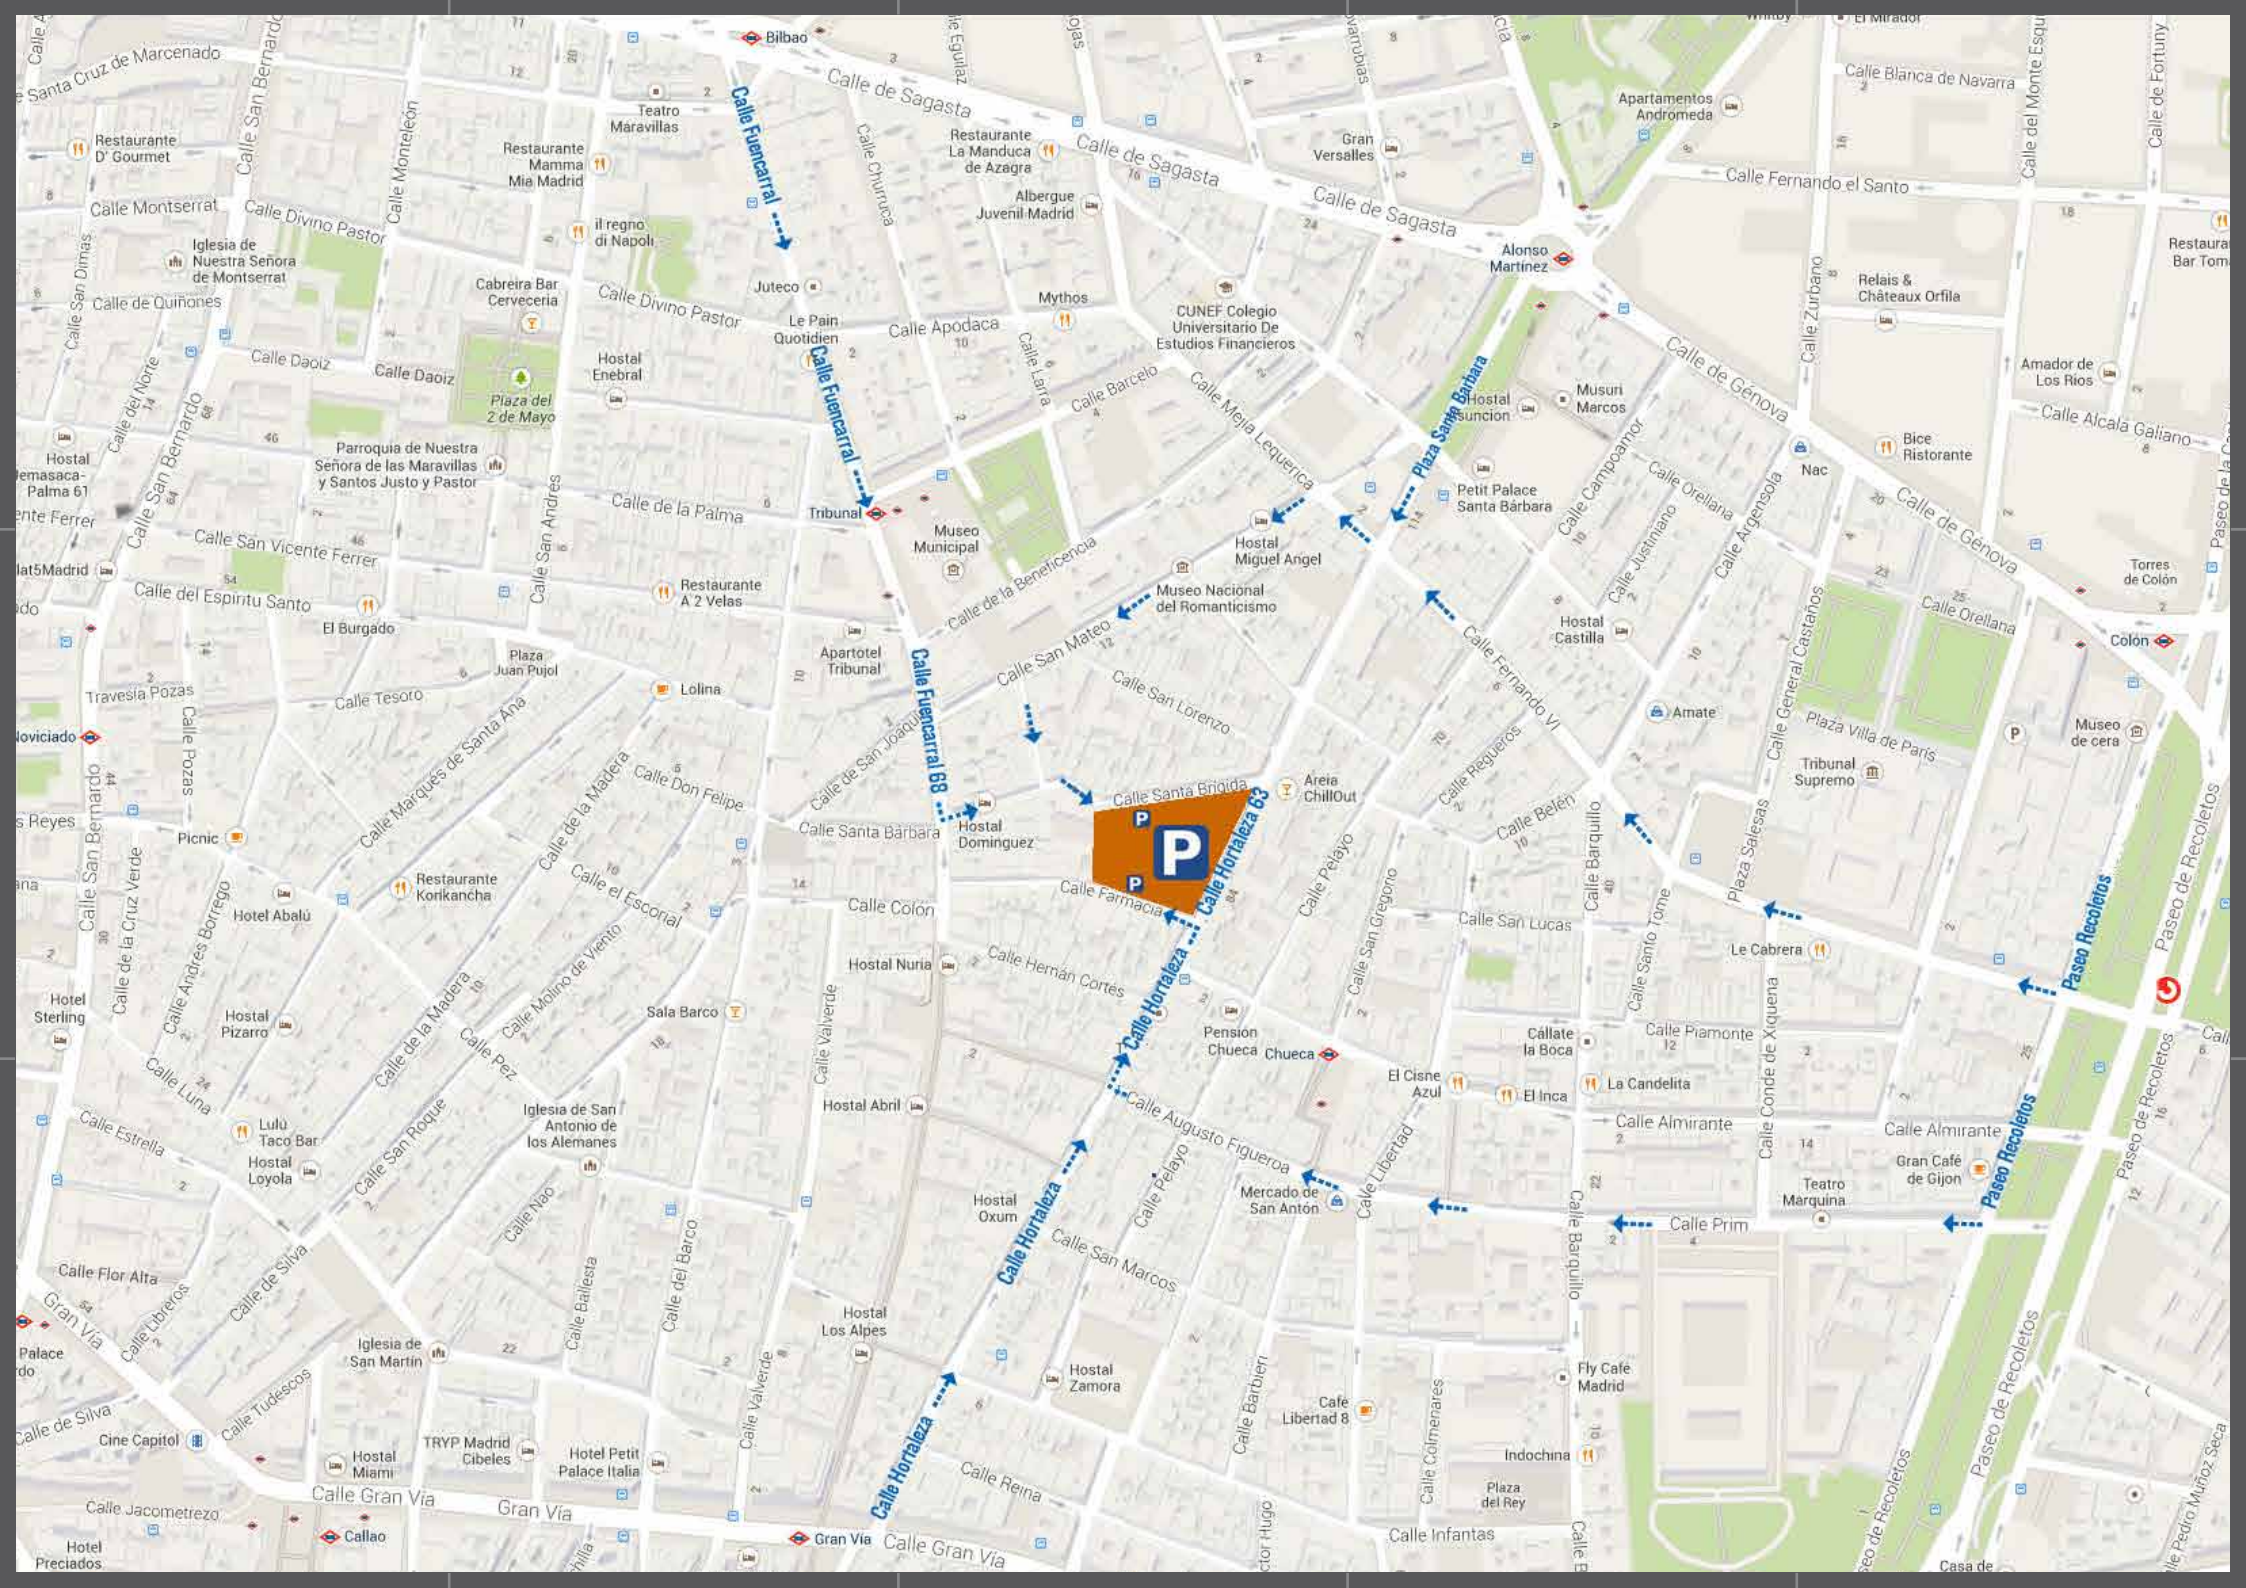

Acceso c/Santa Brígida, 12 desde c/Fuencarral, 68  
Geolocalización: Lat: 40.424482, Long: -3.699084

Acceso c/Farmacia, 13 desde c/Hortaleza, 61  
Geolocalización: Lat: 40.423874, Long: -3.699148

### 3 ACCESOS PEATONALES

c/Farmacia, 13  
Sector Parking Fucsia

c/Santa Brígida, 12  
Sector Parking Naranja

c/Hortaleza, 63  
Sector Parking Verde

COMO LLEGAR

## PARKING ESCUELAS PÍAS SAN ANTÓN

Abierto 24 horas / 365 días  
Seguridad y control por matrícula

- P** ACCESO VIARIO
- A** ACCESO PEATONAL: zona verde
- A** ACCESO PEATONAL: zona fucsia
- A** ACCESO PEATONAL: zona naranja

Calle Fuencarral  
Calle Hortaleza  
Calle Hortaleza 88  
Calle Hortaleza 83